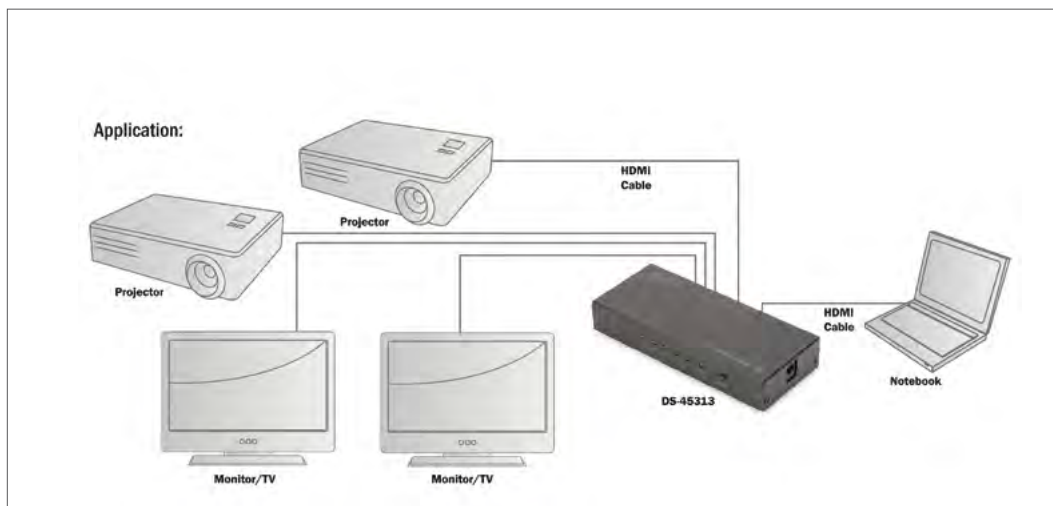

DIGITUS® UHD HDMI Splitter, 1x4

- Discover the full potential of UHD - Supports Ultra HD 4K2K (60Hz)
- Divide your HDMI signal into up to 4 playback devices (e.g. television, monitor, projector)
- Simple connection of 4 playback devices (television, monitor, projector) on 1 HDMI input source
- Supports 4K, Full HD, Full 3D, 4K2K video
- Supports HDCP 2.2
- Supports compressed audio formats, for example, DTS Digital, Dolby Digital (including DTS-HD and Dolby TrueHD)

Technical Features

- Discover the full potential of UHD - Supports Ultra HD 4K2K (60Hz)
- HDMI connections: 1x input, 4x outputs
- Divide your HDMI signal into up to 4 playback devices (e.g. television, monitor, projector)
- Simple connection of 4 playback devices (television, monitor, projector) on 1 HDMI input source
- Supports 4K, Full HD, Full 3D, 4K2K video
- Supports HDTV
- Supports HDCP 2.2
- HDMI bandwidth: 600 MHz (max.)

- Supports 600 MHz (max.) bandwidth - 6 Gbit/s (max.) transfer rate per channel
- Supports Deep Color: 12 bits per channel
- Complies with Standard HDMI / High Speed HDMI
- Supports compressed audio formats, for example, DTS Digital, Dolby Digital (including DTS-HD and Dolby TrueHD)
- Supports Standard audio, DSD audio, HD (HBR) audio
- Metal housing, black
- Dimensions: L 12.3 x W 5.1 x 2.0 cm
- Weight: 155 g