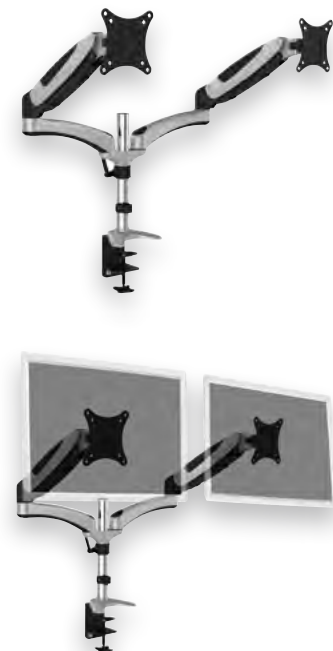

DIGITUS® Universal dual LED/LCD table mount with gas spring

- Universally suitable for all LED and LCD monitors with a mounting option in accordance with the VESA standard
- Mount devices with a screen diagonal of 43 cm (17") to 69 cm (27") on a table
- Freely swivels up to 180°
- Freely adjustable vertical tilt angle up to 90°
- Freely adjustable height
- Rotate monitor up to 180°

- Max. load bearing capacity: 8 kg per arm
- Weight: 4.7 kg
- Dimensions: 150 x 890 x 320 mm