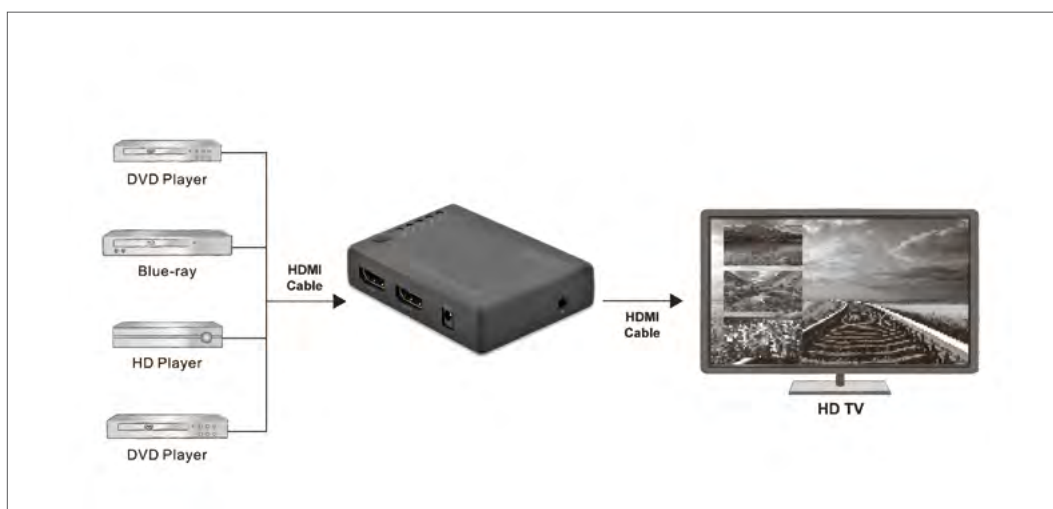

DIGITUS® 4K HDMI Switch, 4x1

- **BIB (Bild im Bild) Unterstützung** - Lassen Sie sich eine Miniaturansicht Ihrer angeschlossenen HDMI Signale anzeigen
- **Wechseln zwischen den HDMI-Geräten bequem per Fernbedienung, über intelligente automatische Erkennung oder alternativ per Schalter am Switch selbst**
- **Unterstützt 4K Ultra HD (30Hz), 4K2K Video**
- **Unterstützt Full HD, Full 3D, 4K2K Video**

DIGITUS® 4K HDMI Switch, 4x1

- **PIP (Picture-in-Picture) capable** – display content via your HDMI signals in a second, smaller window
- **Comfortably switch between the HDMI devices via remote control, intelligent automatic detection, or by using a button on the switch itself**
- **Supports 4K Ultra HD (30 Hz), 4K2K video**
- **Supports Full HD, Full 3D, 4K2K video**

Technical Features

- HDMI connections: 4 inputs, 1 output
- Supports Ultra HD (30 Hz), 4096 x 2160 pixel resolution
- Supports 4K, Full HD, Full 3D, 4K2K video
- Supports HDTV
- PIP (Picture-in-Picture) capable – display content via your HDMI signals in a second, smaller window
- Supports Deep Color: 16 bits per channel, in total 48 bits
- Status LEDs (connection status)
- Standard/high-speed HDMI compliant
- Supports compressed audio formats, for example, DTS Digital, Dolby Digital (including DTS-HD and Dolby True HD)
- Supports Standard audio, DSD audio, HD (HBR) audio
- Includes remote control and infrared receiver
- Power supply unit (5 V/1 A)
- Dimensions: L 8.0 x W 5.8 x D 1.8 cm