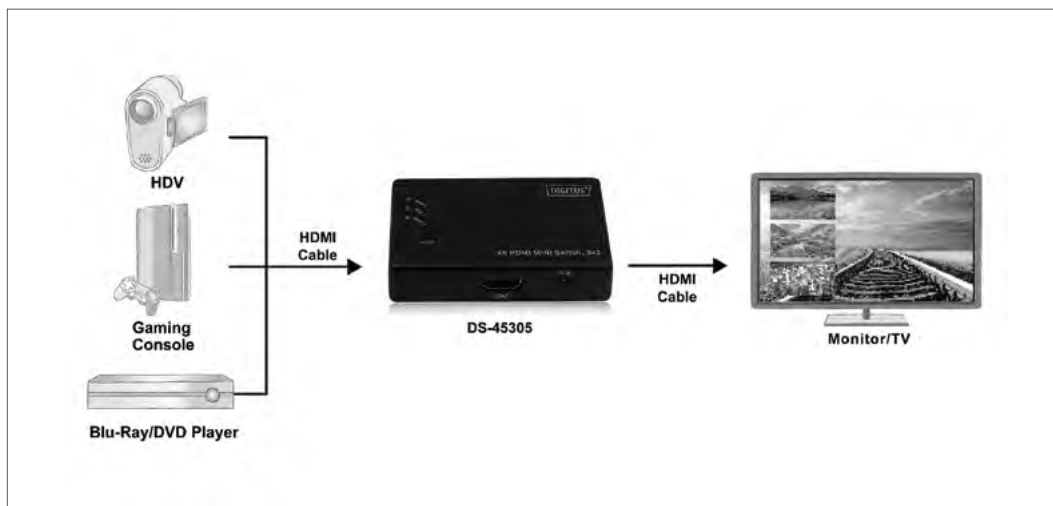

DIGITUS® 4K HDMI Switch, 3x1

- Discover the full potential of UHD - Supports Ultra HD 4K2K (60Hz)
- Convenient change between up to 5 HDMI sources, without the hassle of inconvenient reconnecting
- Supports 4K, Full HD, Full 3D, 4K2K video
- Supports HDCP 2.2
- Supports 600 MHz (max.) bandwidth - 6 Gbit/s (max.) transfer rate per channel
- Supports compressed audio formats, for example, DTS Digital, Dolby Digital (including DTS-HD and Dolby TrueHD)

Technical Features

- HDMI connections: 3 inputs, 1 output
- Supports Ultra HD (30 Hz), 4096 x 2160 pixel resolution
- Supports 4K, Full HD, Full 3D, 4K2K video
- Supports HDTV
- Supports Deep Color: 16 bits per channel, in total 48 bits
- Status LEDs (connection status)
- Complies with Standard HDMI / High Speed HDMI
- Supports compressed audio formats, for example, DTS Digital, Dolby Digital (including DTS-HD and Dolby TrueHD)
- Supports Standard audio, DSD audio, HD (HBR) audio

- Data transmission rate: max. 300MHz, up to 3.0 Gbps per channel
- Supports Deep Color: 12 bits per channel, in total 36 bits
- Complies with HDCP Ver. 1.3
- Supports HDCP repeaters
- Includes remote control
- Plastic housing
- Dimensions: L 5,8 x W 8,0 x H 1,8 cm
- Weight: 50 g
- Color: black