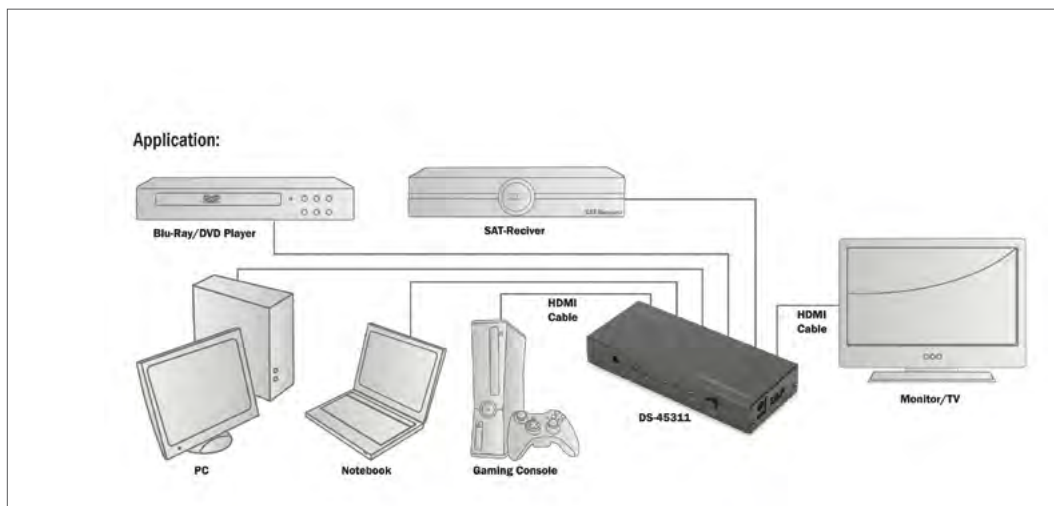

DIGITUS® UHD HDMI Switch, 5x1

- Discover the full potential of UHD - Supports Ultra HD 4K2K (60Hz)
- Convenient change between up to 5 HDMI sources, without the hassle of inconvenient reconnecting
- Supports 4K, Full HD, Full 3D, 4K2K video
- Supports HDCP 2.2
- Supports 600 MHz (max.) bandwidth - 6 Gbit/s (max.) transfer rate per channel
- Supports compressed audio formats, for example, DTS Digital, Dolby Digital (including DTS-HD and Dolby TrueHD)

Technical Features

- Discover the full potential of UHD - Supports Ultra HD 4K2K (60Hz)
- Convenient change between up to 5 HDMI sources, without the hassle of inconvenient reconnecting
- HDMI connections: 5 inputs, 1 output
- Supports 4K, Full HD, Full 3D, 4K2K video
- Supports HDCP 2.2
- Supports HDTV
- HDMI bandwidth: 600 MHz (max.)
- Supports 600 MHz (max.) bandwidth - 6 Gbit/s (max.) transfer rate per channel

- Supports Deep Color: 12 bits per channel
- Complies with Standard HDMI / High Speed HDMI
- Supports compressed audio formats, for example, DTS Digital, Dolby Digital (including DTS-HD and Dolby TrueHD)
- Includes remote control
- Supports Standard audio, DSD audio, HD (HBR) audio
- Metal housing, black
- Dimensions: L 12.3 x W 5.1 x 2.0 cm
- Weight: 155 g