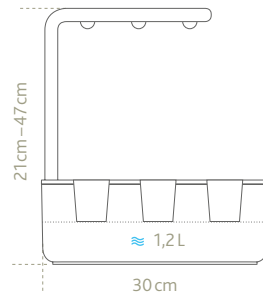

SMART GARDEN

Hochwertige Feinkartonage

SMART GARDEN 3

CLICK & GROW™ Indoor Garden, inkl. 3 Pflanzkapseln*

FARBE	CM ¹⁾	L ²⁾	C-CODE	EAN	VPE
weiß	30×12×21/47	≈ 1,2	M5261700	4 009049 525013	5
grau	30×12×21/47	≈ 1,2	M5261800	4 009049 525037	5