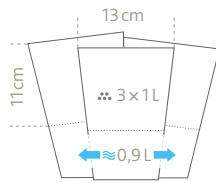

reddot award 2014
honourable mention

1) L×B×H 2) Ø×H 3) Erdvolumen 4) Wasserreservoir

Container proof
Perfekt für 3 x 12er Kulturtopf.

Platz für 3 Kräutertöpfe –
1 großes Wasserreservoir

FRESH HERBS TRIO

Trio Kräutertopf

FARBE	CM ¹⁾	L ²⁾ 3)	C-CODE	EAN	VPE
weiß	27 x 25 x 21	3 x 1 L ≈ 0,9	515352	4 009049 397467	2
grün	27 x 25 x 21	3 x 1 L ≈ 0,9	517535	4 009049 439570	2

FRESH HERBS

Bewässerungsset

INHALT	CM ⁴⁾	C-CODE	EAN	VPE
9 Stk.	6 x 9	515351	4 009049 397443	10

Ø 25 ● 10 ● 10

Ø 33 ● 10 ● 10

Ø 29 ● 20 ● 20

1) L×B×H 2) L×B 3) Erdvolumen

● ● ●
MADE IN
GERMANY

30/60L

60 cm 80 cm

**GROSSES
PFLANZVOLUMEN**