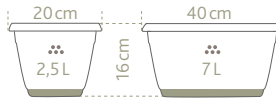

MY CITY GARDEN Blumenkübel

FARBE	CM ¹⁾	L ⁴⁾	C-CODE	EAN	VPE
staubgrau	20×16	... 2,5	517596	4 009049 440514	10
	40×20×16 ²⁾	... 7	517593	4 009049 440453	5
granit	20×16	... 2,5	517597	4 009049 440538	10
	40×20×16 ²⁾	... 7	517594	4 009049 440477	5
terrakotta hell	20×16	... 2,5	517595	4 009049 440491	10
	40×20×16 ²⁾	... 7	517592	4 009049 440439	5
weiß	20×16	... 2,5	517823	4 009049 445458	10
	40×20×16 ²⁾	... 7	517827	4 009049 445533	5
grün	20×16	... 2,5	517825	4 009049 445496	10
	40×20×16 ²⁾	... 7	517829	4 009049 445571	5