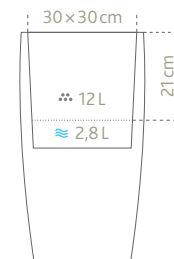

CASA MATT

Säule

FARBE	CM ¹⁾	L ²⁾ 3)	C-CODE	EAN	VPE
 weiß	30×30×58	≈ 12 ≈ 2,8	517579		1
 granit	30×30×58	≈ 12 ≈ 2,8	517580		1
 seidengrau	30×30×58	≈ 12 ≈ 2,8	517581		1