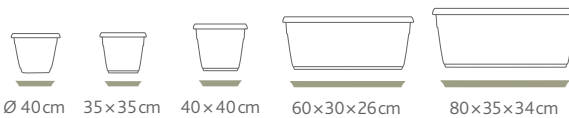

Für Tomate, Paprika,
Sonnenblume u. v. m.

Sicherer Stand durch
Gabelfuß

MY CITY GARDEN

Pflanzstab

FARBE	CM ¹⁾	C-CODE	EAN	VPE
 anthrazit	9×153	518754	4 1009049 1458533	5

Ideal für

Ø 40 cm 35×35 cm 40×40 cm 60×30×26 cm 80×35×34 cm