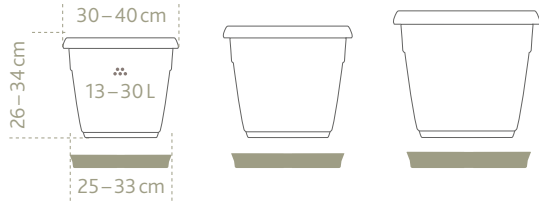

VIDEO

BALKON & TERRASSE

MADE IN
GERMANY

PASSENDER BLUMENKASTEN

- MY CITY GARDEN Blumenkasten
S. 47

MY CITY GARDEN

Blumenkübel, eckig

FARBE	CM ¹⁾	L ³⁾	C-CODE	EAN	VPE
staubgrau	30×30×26	... 13	518528	4 009049 453873	10
	35×35×30	... 20	518552	4 009049 454436	10
	40×40×34	... 30	518555	4 009049 454498	10
granit	30×30×26	... 13	518529	4 009049 453897	10
	35×35×30	... 20	518553	4 009049 454450	10
	40×40×34	... 30	518556	4 009049 454511	10
terrakotta hell	30×30×26	... 13	518527	4 009049 453859	10
	35×35×30	... 20	518551	4 009049 454412	10
	40×40×34	... 30	518554	4 009049 454474	10