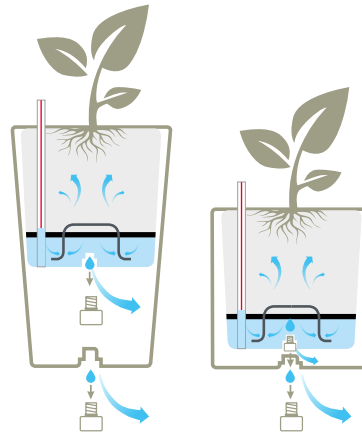

1. LANGZEIT- BEWÄSSERUNG

„BEWÄSSERT ZUVERLÄSSIG ...“

Stiftung Warentest, CASA MESH AQUA COMFORT Blumenkasten 75 cm, Ausgabe 6 / 2017

2. IN- UND OUTDOOR

- Inkl. Ablauf, kein Aufbohren erforderlich
- Kunststoffschraube mit Dichtring für einfaches Verschließen – ganz ohne Werkzeug