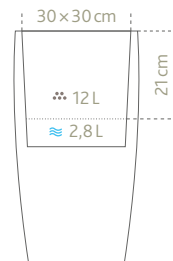

CASA MESH Säule