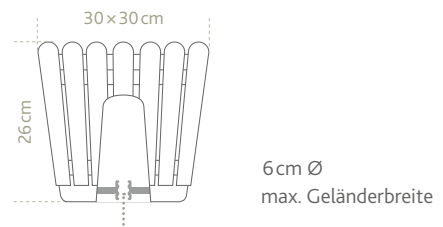

*Für komplette Bestückung mit LANDHAUS Geländertöpfen 4 × Rüstsatz notwendig

9,2L
GROSSES
PFLANZVOLUMEN

● ● ●
MADE IN
GERMANY

LANDHAUS GELÄNDERTOPF

FARBE	CM 2)	L 3)	C-CODE	EAN	VPE
 grün	30×26	... 9,2	M5072000	4 009049 1526720	5
 granit	30×26	... 9,2	M5072300	4 009049 1526751	5
 seidengrau	30×26	... 9,2	M5072200	4 009049 1526744	5
 weiß	30×26	... 9,2	M5071900	4 009049 1526713	5
 lorbeergrün	30×26	... 9,2	M5072100	4 009049 1526737	5
 rotviolett	30×26	... 9,2	M5072400	4 009049 1526768	5