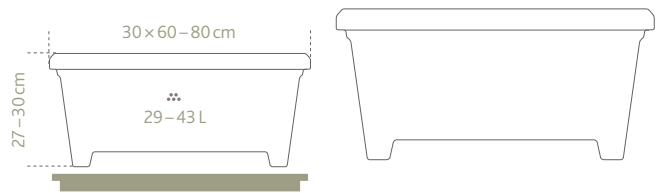

TERRA GRANDE

Pflanztrog

FARBE	CM¹⁾	L	C-CODE	EAN	VPE
  terrakotta	60×30×27	29	987 60 14 00	4 009049 123202	10
	80×35×30	43	987 80 14 00	4 009049 123219	10
  anthrazit	60×30×27	29	505094	4 009049 231167	10
	80×35×30	43	505095	4 009049 231181	10

Untersetzer

CM²⁾	CM²⁾	C-CODE	EAN	VPE
60×30	57×27	504188	4 009049 221656	10
-	-	-	-	-
60×30	57×27	505099	4 009049 231235	10
-	-	-	-	-

1) L×B×H 2) L×B