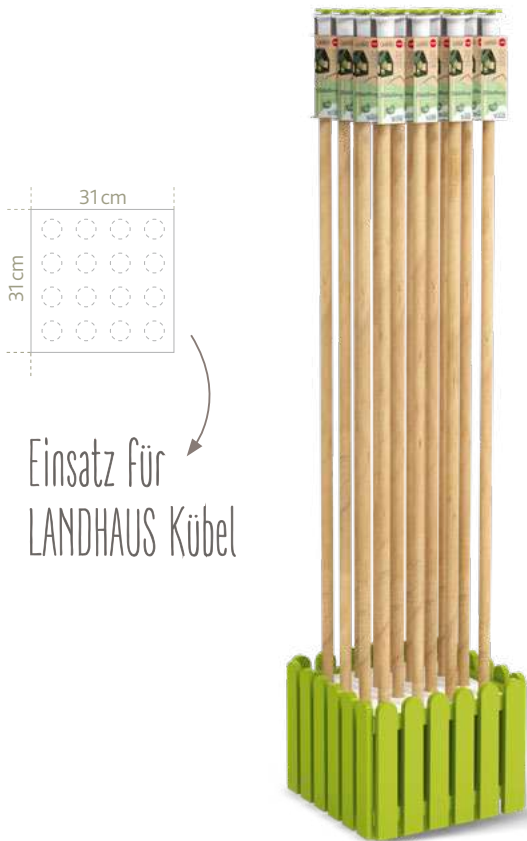

DEKO-PAKET VOGELWELT

CM ¹⁾	C-CODE	EAN	VPE
67×10×162	517741		1

unbestückt

Inkl. Holzwand, Präsentationseinheit Stab und Geländerhalterung, Warenpräsentier Stab (15x)

Einsatz für
LANDHAUS Kübel

LANDHAUS

Einsatz für LANDHAUS Kübel