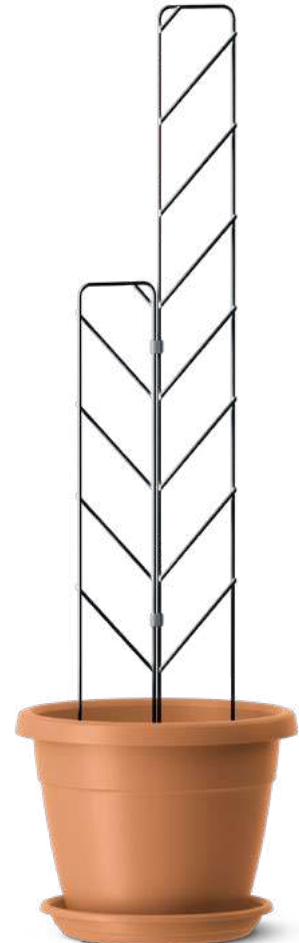

MY CITY GARDEN

Rankgitter schmal Set *

FARBE	CM ¹⁾	C-CODE	EAN	VPE
 anthrazit	13 × 115 13 × 77	517869	4 009049 446950	5
 blassgrün	13 × 115 13 × 77	517868	4 009049 446936	5

Ideal für