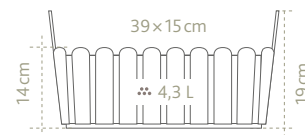

LANDHAUS JARDINIÈRE

FARBE	CM ¹⁾	L ²⁾	C-CODE	EAN	VPE
gelb	39×15×19	... 4,3	515161	4 009049 1388205	5
grün	39×15×19	... 4,3	515162	4 009049 1388229	5
seidengrau	39×15×19	... 4,3	517517	4 009049 1439198	5
weiß	39×15×19	... 4,3	515166	4 009049 1388304	5
altrosa	39×15×19	... 4,3	517518	4 009049 1439211	5
lorbeergrün	39×15×19	... 4,3	M5071100	4 009049 1525730	5
rauchbraun	39×15×19	... 4,3	M5071000	4 009049 1525723	5
rotviolett	39×15×19	... 4,3	M5071200	4 009049 1525747	5

1) L×B×H 2) Volumen