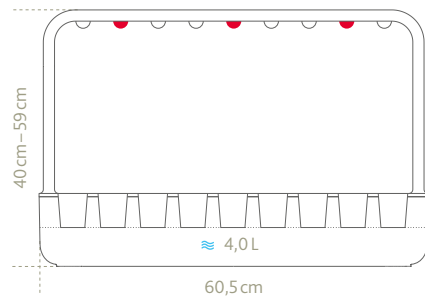

Inklusive weißem und rotem LED-Licht

1) L × B × H 2) Wasserreservoir

* 3 × Basilikum

** 3 × Basilikum, 3 × Mini-Tomaten, 3 × Kopfsalat