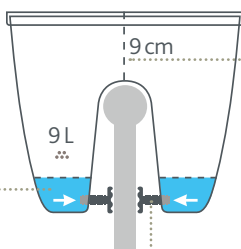

Container proof

1) L×B×H 2) Erdvolumen 3) Wasserreservoir
*Quelle: Produkttest CITY Geländertopf mit 60 Testern vom 30.03. – 24.05.2015

95 %

WEITEREMPFEHLUNG*

3-fach überzeugend!

Großes Pflanzvolumen
auch im Mittelteil