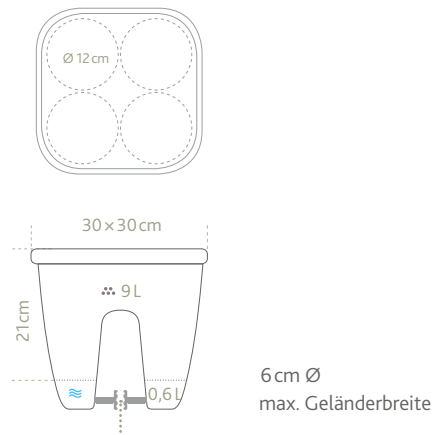

Container proof

1) L×B×H 2) Erdvolumen 3) Wasserreservoir
*Quelle: Produkttest CITY Geländertopf mit 60 Testern vom 30.03. – 24.05.2015

95 %

WEITEREMPFEHLUNG*

3-fach überzeugend!

Großes Pflanzvolumen
auch im Mittelteil