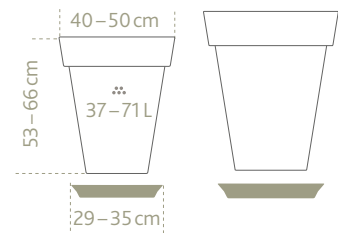

CITY Blumenkübel

FARBE	CM ¹⁾	L ²⁾	C-CODE	EAN	VPE
  staubgrau	40×53	... 37	517555	4 009049 143997 6	5
	50×66	... 71	517560	4 009049 144187 0	2
  granit	40×53	... 37	517554	4 009049 143995 2	5
	50×66	... 71	517559	4 009049 144185 6	2
  grün	40×53	... 37	517557	4 009049 144181 8	5

Untersetzer

CM ³⁾	CM ³⁾	C-CODE	EAN	VPE
40	29	517672	4 009049 144211 2	10
50	35	517677	4 009049 144221 1	5
40	29	517671	4 009049 144209 9	10
50	35	517676	4 009049 144219 8	5
40	29	517674	4 009049 144215 0	10

1) Ø×H 2) Erdvolumen 3) Ø