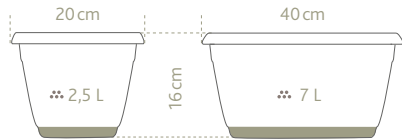

MY CITY GARDEN

Hängetopf

FARBE	CM ¹⁾	L ⁴⁾	C-CODE	EAN	VPE
weiß	20×16	2,5	517625	4 009049 1441092	8
	40×20×16²⁾	7	517632	4 009049 1441238	4
staubgrau	20×16	2,5	517623	4 009049 1441054	8
	40×20×16²⁾	7	517630	4 009049 1441191	4
granit	20×16	2,5	517624	4 009049 1441078	8
	40×20×16²⁾	7	517631	4 009049 1441214	4
grün	20×16	2,5	517626	4 009049 1441115	8
	40×20×16²⁾	7	517633	4 009049 1441252	4
terrakotta hell	20×16	2,5	517622	4 009049 1441030	8
	40×20×16²⁾	7	517629	4 009049 1441177	4

blassgrün

anthrazit

blassgrün

anthrazit

anthrazit