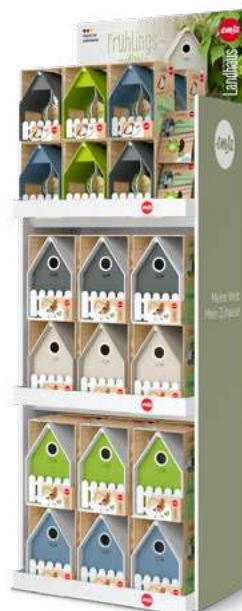

LANDHAUS
FRÜHJAHR / SOMMER
¼ Display bestückt
C-Code M5900100
S.112