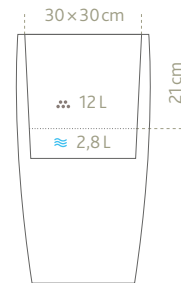

● ● ●
MADE IN
GERMANY