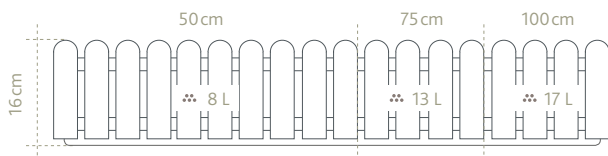

LANDHAUS BLUMENKASTEN

FARBE	CM ¹⁾	L ²⁾	C-CODE	EAN	VPE
gelb	50×20×16	8	506415	4 009049 1268910	5
	75×20×16	13	508694	4 009049 1306704	5
grün	50×20×16	8	506416	4 009049 1268927	5
	75×20×16	13	508695	4 009049 1306711	5
	100×20×16	17	517696	4 009049 1442501	5
granit	50×20×16	8	517692	4 009049 1442426	5
	75×20×16	13	517694	4 009049 1442464	5
	100×20×16	17	517695	4 009049 1442488	5
seidengrau	50×20×16	8	517501	4 009049 1438870	5
	75×20×16	13	517504	4 009049 1438931	5
	100×20×16	17	517506	4 009049 1438979	5
weiß	50×20×16	8	956 50 12 00	4 009049 1045672	5
	75×20×16	13	956 75 12 00	4 009049 1045696	5
	100×20×16	17	956 10 12 00	4 009049 1045719	5
lorbeergrün	50×20×16	8	M5070500	4 009049 1525679	5
	75×20×16	13	M5070800	4 009049 1525709	5
rauchbraun	50×20×16	8	M5070400	4 009049 1525662	5
	75×20×16	13	M5070700	4 009049 1525693	5
rotviolett	50×20×16	8	M5070600	4 009049 1525686	5
	75×20×16	13	M5070900	4 009049 1525716	5