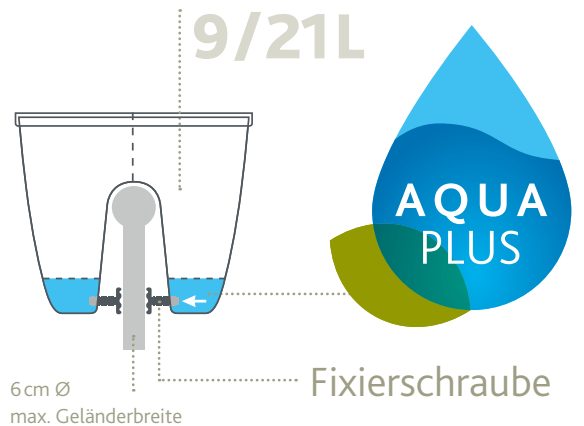

95 %

WEITEREMPFEHLUNG*

„Der Geländertopf hält ausgezeichnet, auch bei stürmischem Wetter und hat ein gutes Pflanzvolumen.“

MY CITY GARDEN Geländertopf

FARBE	CM ¹⁾	L ²⁾ 3)	C-CODE	EAN	VPE
weiß	30×30×26	9 ≈ 0,6	515015	4 009049 1386355	5
	60×30×26	21 ≈ 1,8	515388	4 009049 1397917	5
staubgrau	30×30×26	9 ≈ 0,6	516664	4 009049 1426242	5
	60×30×26	21 ≈ 1,8	516665	4 009049 1426266	5
granit	30×30×26	9 ≈ 0,6	515016	4 009049 1386362	5
	60×30×26	21 ≈ 1,8	515389	4 009049 1397931	5
grün	30×30×26	9 ≈ 0,6	515017	4 009049 1386379	5
	60×30×26	21 ≈ 1,8	515390	4 009049 1397955	5
terrakotta hell	30×30×26	9 ≈ 0,6	517468	4 009049 1438634	5
	60×30×26	21 ≈ 1,8	517470	4 009049 1438672	5

3-fach überzeugend!

9/21L

1) L×B×H 2) Erdvolumen 3) Wasserreservoir
*Quelle: Produkttest CITY Geländertopf mit 60 Testern vom 30.03.–24.05.2015

VIDEO