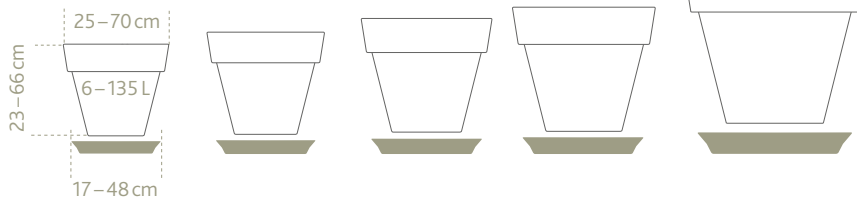

40× Futterhaus

● 8 ● 8 ● 8 ● 8 ● 8 ● 8 ● 8

CITY

Schlicht. Modern. Attraktiv.
CITY passt immer und
lässt sich ideal kombinieren.

► CITY Warenträger
S.120

Optionales Wasserreservoir durch Anbohren des Mitteldoms