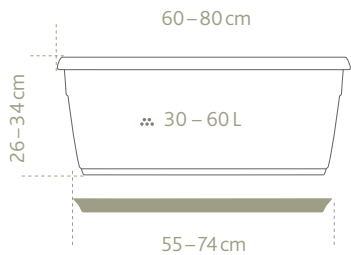

MY CITY GARDEN

Postkarten inklusive Dispenser

C-CODE	EAN	VPE
518842	4 009049 1459035	1

60/80 cm
Mit Verstärkungsstrebe

MY CITY GARDEN

Pflanztrog

FARBE	CM¹⁾	L³⁾	C-CODE	EAN	VPE
staubgrau	60×30×26⁴⁾	... 30	518567	4 009049 1454733	10
	80×35×34⁴⁾	... 60	518570	4 009049 1454795	5
granit	60×30×26⁴⁾	... 30	518568	4 009049 1454757	10
	80×35×34⁴⁾	... 60	518571	4 009049 1454818	5
terrakotta hell	60×30×26⁴⁾	... 30	518566	4 009049 1454719	10
	80×35×34⁴⁾	... 60	518569	4 009049 1454771	5

Untersetzer

□CM²⁾	└CM²⁾	C-CODE	EAN	VPE
60×30	55×25	518573	4 009049 1454856	10
80×35	74×29	518576	4 009049 1454917	10
60×30	55×25	518574	4 009049 1454870	10
80×35	74×29	518577	4 009049 1454931	10
60×30	55×25	518572	4 009049 1454832	10
80×35	74×29	518575	4 009049 1454894	10