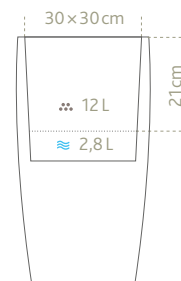

1) Ø×H 2) Erdvolumen 3) Wasserreservoir 4) L×B×H