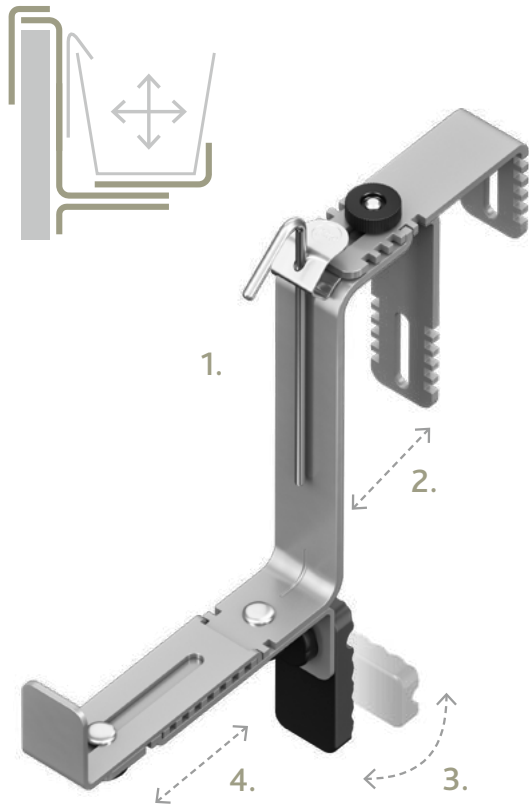

VARIO COMFORT

1. SPANNMETALL DRÜCKEN, HAKEN RUNTERSCHIEBEN, FERTIG!

Für Kästen von 18–22 cm Höhe

2. FÜR RUNDE UND ECKIGE GELÄNDER VON 4–12 CM BREITE

3. 360° / Ø 10 cm

Flexibler Kunststoff-Drehfuß für maximalen Befestigungsradius

4. KOMFORTABLE STUFENRASTUNG – KEIN VERRUTSCHEN MÖGLICH

Für Kästen von 14–19 cm Breite.