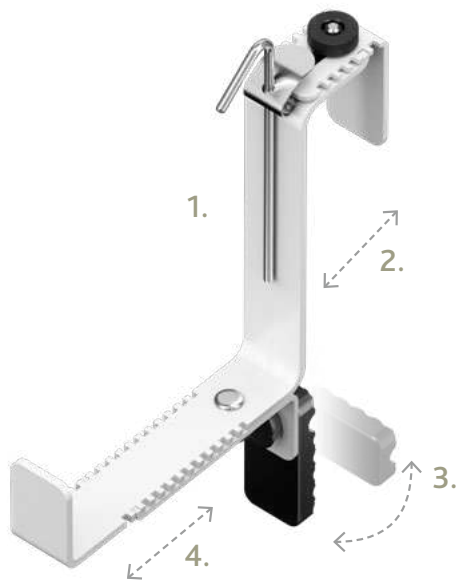

1. SPANNMETALL DRÜCKEN, HAKEN RUNTERSCHIEBEN, FERTIG!

Für Kästen von 18–22cm Höhe

2. 4–7 CM

3. 360° / Ø 10 CM

Flexibler Kunststoff-Drehfuß für maximalen Befestigungsradius.

4. KOMFORTABLE STUFENRASTUNG – KEIN VERRUTSCHEN MÖGLICH

Für Kästen von 14–19 cm Breite.