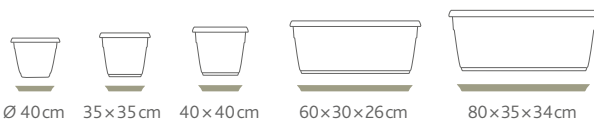

Ideal für

Ø 30 cm 30×30 cm 60×30×26 cm

MY CITY GARDEN

Rankgitter breit

FARBE	CM ¹⁾	C-CODE	EAN	VPE
 anthrazit	19×118	518681	4 009049 457413	5
 blassgrün	19×118	518682	4 009049 457420	5

Ideal für

Ø 40 cm 35×35 cm 40×40 cm 60×30×26 cm 80×35×34 cm