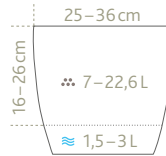

CASA BRILLIANT Blumenkübel

FARBE	CM ¹⁾	L ^{2) 3)}	C-CODE	EAN	VPE
weiß	25×22	≈ 7 ≈ 1,5	517563	4 009049 1440002	3
	30×27	≈ 12,6 ≈ 2,1	517567	4 009049 1440088	3
	36×33	≈ 22,6 ≈ 3	517571	4 009049 1440163	2
granit	25×22	≈ 7 ≈ 1,5	517564	4 009049 1440026	3
	30×27	≈ 12,6 ≈ 2,1	517568	4 009049 1440101	3
	36×33	≈ 22,6 ≈ 3	517572	4 009049 1440187	2
rubinrot	25×22	≈ 7 ≈ 1,5	517565	4 009049 1440040	3
	30×27	≈ 12,6 ≈ 2,1	517569	4 009049 1440125	3
	36×33	≈ 22,6 ≈ 3	517573	4 009049 1440200	2
seidengrau	25×22	≈ 7 ≈ 1,5	517566	4 009049 1440064	3
	30×27	≈ 12,6 ≈ 2,1	517570	4 009049 1440149	3
	36×33	≈ 22,6 ≈ 3	517574	4 009049 1440224	2