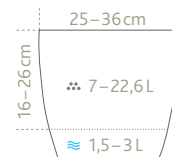

MADE IN GERMANY

Mit verbessertem Bewässerungs-Kit – praktisch eingeschweißt

NEU

CASA COSY
Blumenkübel

FARBE	CM ¹⁾	L ²⁾ ³⁾	C-CODE	EAN	VPE
 weiß	25×22	≈ 7 ≈ 1,5	M5011300	4 1009049 1528601	3
	30×27	≈ 12,6 ≈ 2,1	M5011400	4 1009049 1528625	3
	36×33	≈ 22,6 ≈ 3	M5011500	4 1009049 1528649	2
 granit	25×22	≈ 7 ≈ 1,5	M5011600	4 1009049 1528663	3
	30×27	≈ 12,6 ≈ 2,1	M5011800	4 1009049 1528700	3
	36×33	≈ 22,6 ≈ 3	M5012000	4 1009049 1528748	2
 seidengrau	25×22	≈ 7 ≈ 1,5	M5011700	4 1009049 1528687	3
	30×27	≈ 12,6 ≈ 2,1	M5011900	4 1009049 1528724	3
	36×33	≈ 22,6 ≈ 3	M5012100	4 1009049 1528762	2