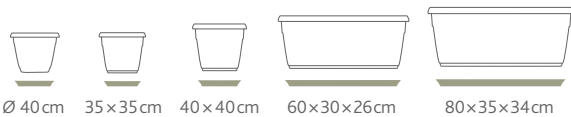

1) B × H 2) L × B × H
* zwei Größen + zwei Verbindungsclips