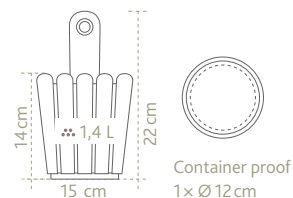

LANDHAUS FÄSSCHEN

FARBE	CM¹⁾	L²⁾	C-CODE	EAN	VPE
 gelb	15 x 22	∞ 1,4	513447	4 009049 1356952	5
 grün	15 x 22	∞ 1,4	513446	4 009049 1356938	5
 seidengrau	15 x 22	∞ 1,4	517509	4 009049 1439037	5
 weiß	15 x 22	∞ 1,4	513445	4 009049 1356914	5
 altrosa	15 x 22	∞ 1,4	517510	4 009049 1439051	5
 lorbeergrün	15 x 22	∞ 1,4	M5071700	4 009049 1525792	5
 rauchbraun	15 x 22	∞ 1,4	M5071600	4 009049 1525785	5
 rotviolett	15 x 22	∞ 1,4	M5071800	4 009049 1525808	5