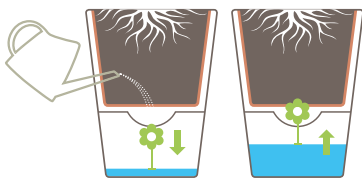

 365 TAGE	 WENIGER VERSCHWENDUNG	 MEHR VITAMINE**	 KEINE PESTIZIDE KEIN GVO	 BIOLOGISCH ABBAUBAR	 LED
--	---	---	--	---	---

GERINGERER ENERGIE-VERBRAUCH

FRESH HERBS

Trendthema Kräuter! Neben perfekter Funktion macht die originelle Wasserstand-Blume den Kräutertopf zum idealen Impuls- und Geschenkartikel.

Selbstbewässerung

Blume dient als
Wasserstandsanzeiger

Neue, natürliche Farbtöne
passend zum aktuellen
Einrichtungstrend

Container proof
Perfekt für 1×12er Kulturtopf.

Keine Direktbepflanzung –
Docht wird direkt in den
Kulturtopf gedreht