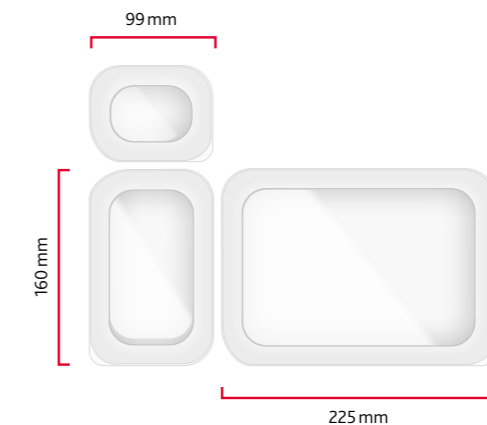

STORAGESYSTEM

10 Produkte, 3 Größen
Gleiche Kantenlängen bei unterschiedlich großen Deckeln