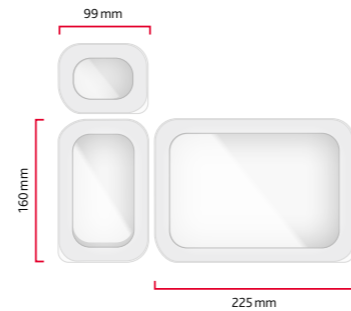

Frische garantieren OPTIMA

1. **100 % sicher**
2. Schützt vor Feuchtigkeit und Schädlingen
   - Dose am Deckel tragbar – sogar in befülltem Zustand
   - Premium-Material MS – besonders schlagfest und 100 % unbedenklich
3. **100 % durchdacht**
4. Beste Ordnung in Schubladen und Küchenschränken
   - Aufeinander abgestimmtes Größenraster mit Stapelkante

STORAGE SYSTEM

10 Produkte, 3 Größen
Gleiche Kantenlängen bei unterschiedlich großen Deckeln

Ideal für 1 kg Mehl