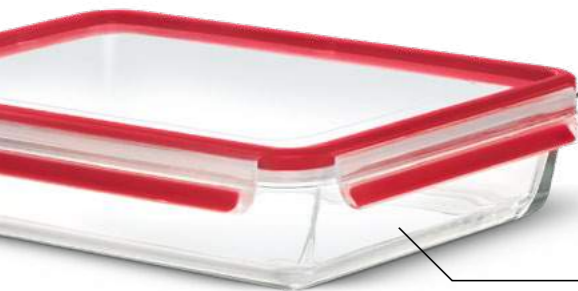

Anwendungsvideo

Werbemittel:
Aufsteller S. 158
Wobbler S. 158

* Gilt für Glasbehälter

Frische garantieren

CLIP & CLOSE Glas

CLIP & CLOSE Glas | Frischhaltedose, rechteckig

FARBE	LxBxH CM	VOLUMEN	ART	EAN	VPE	MOD	UVP
┘ Transparent	17,5x12,5x5,9	0,5L	513918		6	C	9,49 €
	20x14,5x6,8	0,7L	516244		4	C	10,49 €
	23,5x17,5x6,8	1,3L	513920		4	C	14,49 €
	27,5x20,5x6,8	2,0L	513921		2	C	16,79 €
	34,0x23,5x7,6	3,0L	513922		2	C	20,79 €

Mit 3,0L Volumen die ideale Größe für Aufläufe oder Tiramisù

CLIP & CLOSE Glas | Frischhaltedose, quadratisch

FARBE	LxBxH CM	VOLUMEN	ART	EAN	VPE	MOD	UVP
┘ Transparent	11,0x11,0x5,9	0,2L	513917		6	C	5,99 €
	17,5x17,5x6,8	0,9L	513919		4	C	11,49 €