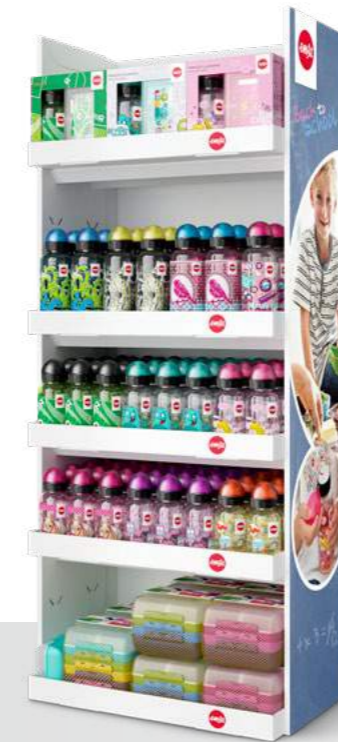

POINT OF SALE

TRINK DICH GESUND

LET'S GO

FLOW
Aufsteller DIN lang
10,3 x 21 x 7 cm
516730

Warenträger, unbestückt
9000 10 01 13
Kombitopschild, 55 x 45 cm
Aroma Diamond™ + COOL & CHIC
516711

Let's go! Topschild, 125 x 40 cm
auf Anfrage

Let's go!
Wobbler-Set
8,8 x 10,7 cm
518911

Basiswarenräger, unbestückt, 65 x 41 x 201 cm
9000 10 01 14

Blendenset Trinkflasche, unbestückt, 60 x 195 cm
9000 10 01 15

Let's go! Blendenset, unbestückt, 60 x 195 cm
9000 10 01 16

NEU Drink2Go
1/4 Display
60 x 40 x 154 cm
N3900100

Back to school
1/4 Display
60 x 40 x 154 cm
518113

Kids Mobil
DISPLAY BOX, Trinkflasche & Brottdose
60 x 40 x 40 cm
518135

Kids Mobil
Aufsteller DIN lang
10,3 x 21 x 7 cm
514612