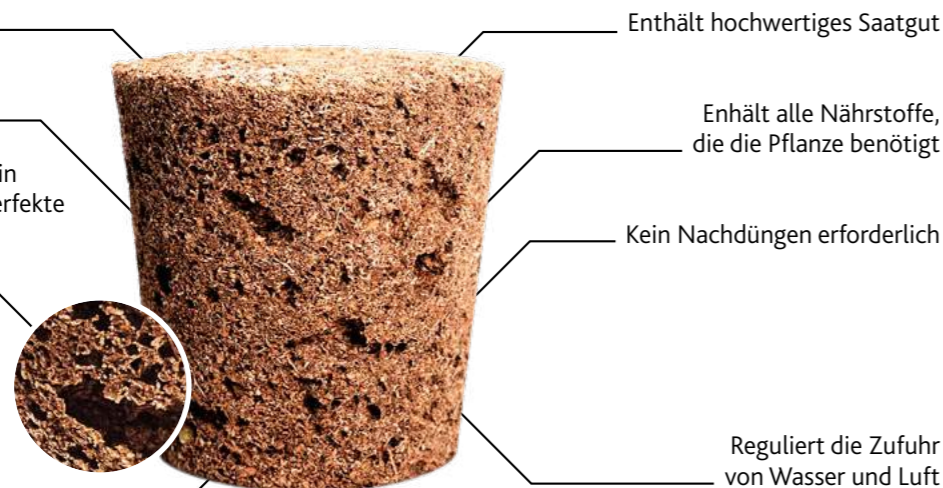

Enthält hochwertiges Saatgut

Enthält alle Nährstoffe, die die Pflanze benötigt

Kein Nachdüngen erforderlich

Reguliert die Zufuhr von Wasser und Luft