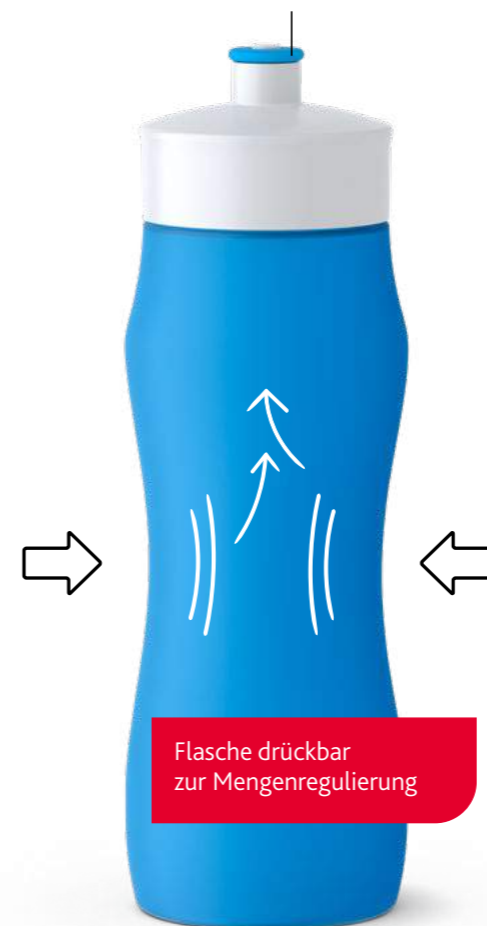

SQUEEZE

Angenehme Soft Touch Oberfläche

- Spülmaschinenfest – auch mit Dekor
- 100 % dicht (außer bei kohensäurehaltigen Getränken)
- Passt in gängige Fahrradhalterungen

Einhändig Trinken:
zum Trinken einfach
Stützen ziehen