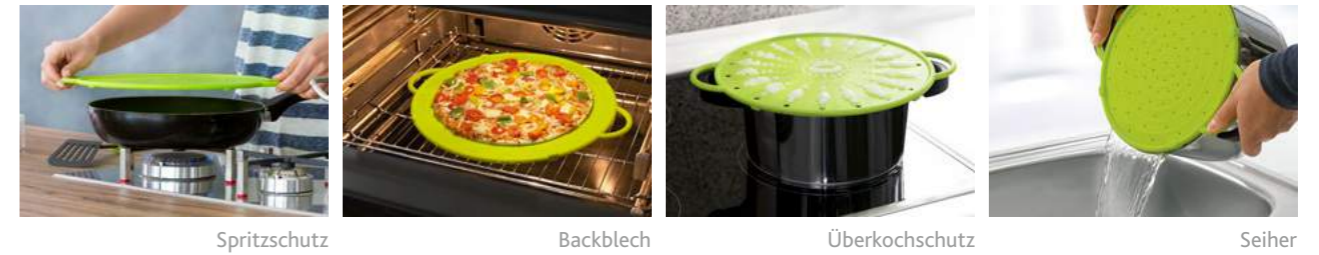

Spritzschutz

6 in 1 – Multi-Talent

- Multifunktional: Überkochschutz, Seiher, Spritzschutz, Mikrowellendeckel, Untersetzer & Backblech in einem
- Backblech: Für besonders knusprigen Pizzaboden
- Spart Platz in Schubladen und Schränken
- Platinvernetztes, lebensmittelsicheres Silikon: ofenfest bis 230 °C
- Robuste, metallverstärkte Griffe