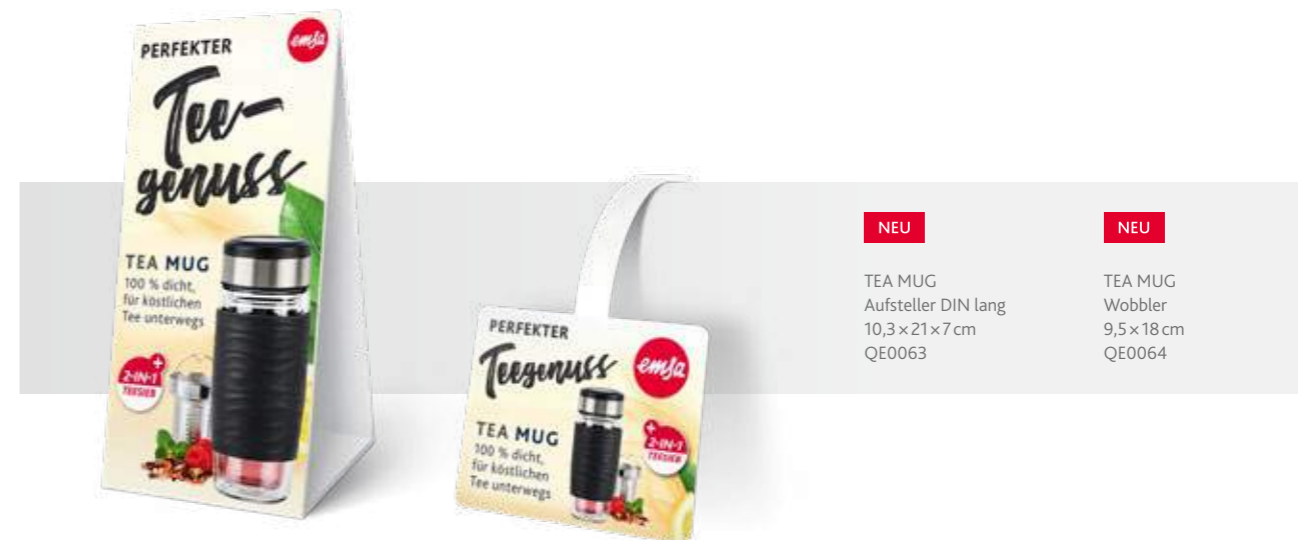

NEU
TEA MUG
Aufsteller DIN lang
10,3 x 21 x 7 cm
QE0063

NEU
TEA MUG
Wobbler
9,5 x 18 cm
QE0064