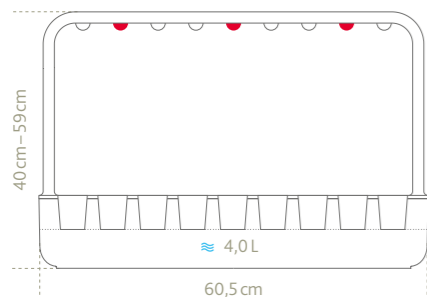

Inklusive weißem und rotem LED-Licht