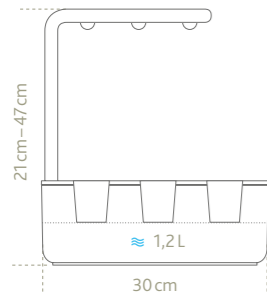

Inklusive weißem LED-Licht