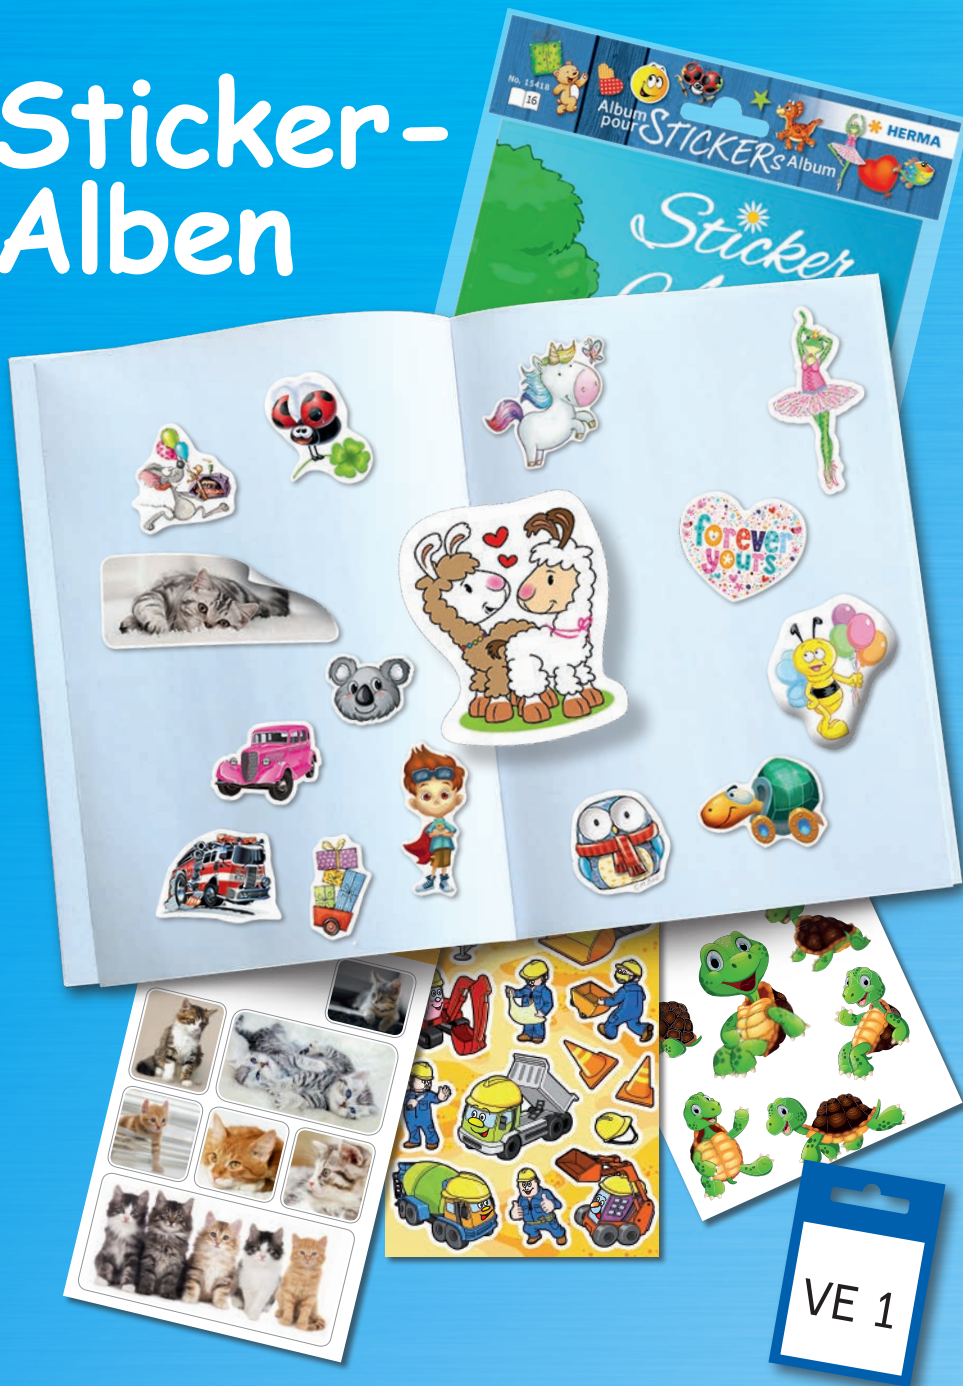

Sticker-Alben

HERMA-Sammelalben aus beschichtetem Spezialpapier, sind der ideale Schutz für Lieblingssticker. Sie können beliebig oft entnommen und wieder eingeklebt werden.

- DIN A5 hoch, 16 Seiten
- Einzeln eingeschweißt
- Eurolochung