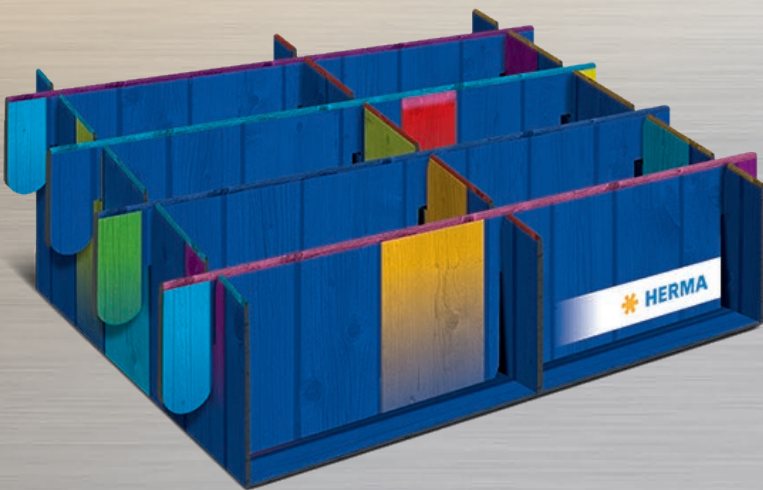

Display

Sechs ansprechende Designs für viele verschiedene Themenbereiche.

Alle HERMA Stickersotive und Leer-Displays sind einzeln bestellbar.

HKP Kartondisplays leer

für Kleinpackungen
8,5 x 12 cm

Maße: 23,5 x 18 x 9 cm