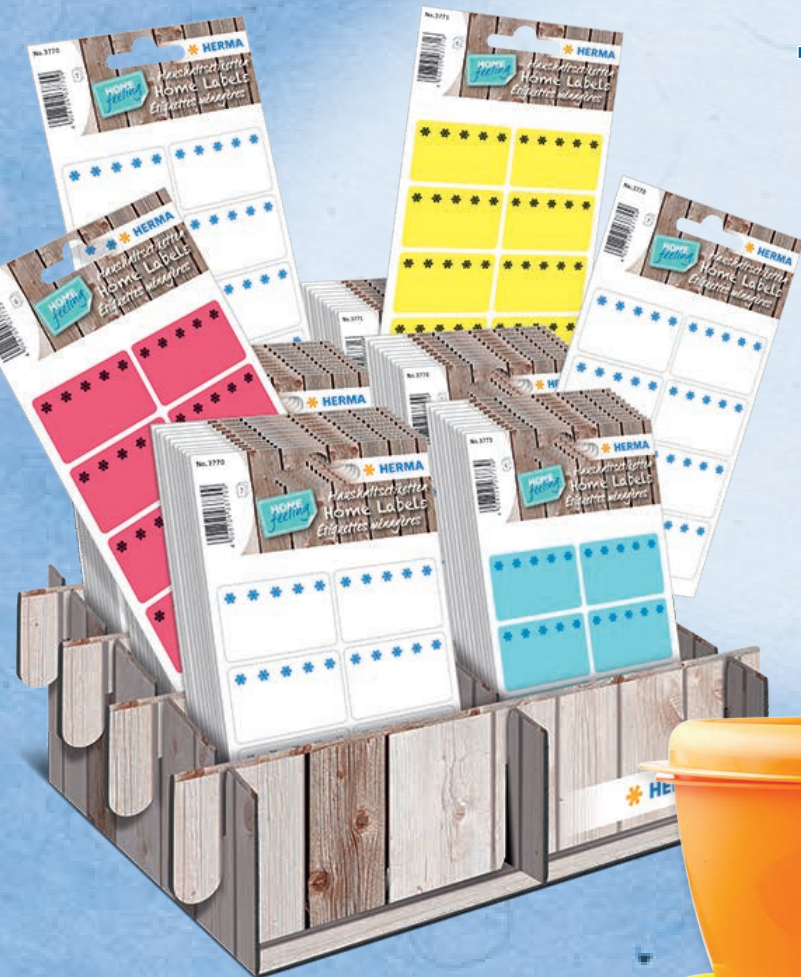

Tiefkühletiketten

Perfekt zum Beschriften
von Gefriergut.