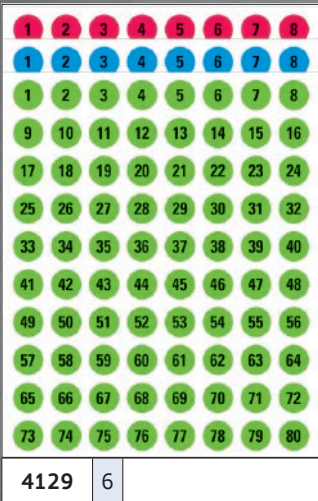

Buchstaben und Zahlen

Klassisch in schwarz und weiß, edel Gold- und Silbertönen oder kunterbunt in fröhlichen Farben, die umfangreiche Palette der HERMA Buchstaben und Zahlen ist die ideale Lösung zur individuellen Beschriftung von Gegenständen im privaten und beruflichen Bereich.

Buchstaben und Zahlen		Best.-Nr.	
• Blattformat: 84 x 120 mm			
Beschreibung			
Ø 12 mm	1 - 240		4124 4 008705 041249
Ø 8 mm	1 - 540		4128 4 008705 041287
Ø 8 mm	1 - 160		4129 4 008705 041294
13 x 13 mm	A - Z		4130 4 008705 041300
13 x 13 mm	0 - 9		4131 4 008705 041317
13 x 12 mm	A - Z		4133 4 008705 041331
13 x 12 mm	1 - 100		4134 4 008705 041348
20 x 20 mm	A - Z		4135 4 008705 041355
20 x 18 mm	0 - 9		4136 4 008705 041362
13 x 12 mm	A - Z		4145 4 008705 041454
13 x 12 mm	1 - 100		4146 4 008705 041461
8 mm hoch	0 - 9		4151 4 008705 041515
8 mm hoch	A - Z		4152 4 008705 041522
5 mm hoch	A - Z		4154 4 008705 041546
5 mm hoch	1 - 100		4155 4 008705 041553
12 mm hoch	A - Z		4183 4 008705 041836
12 mm hoch	0 - 9		4184 4 008705 041843
8 mm hoch	A - Z		4192 4 008705 041928
8 mm hoch	0 - 9		4193 4 008705 041935
25 mm hoch	A - Z		4167 4 008705 041676
25 mm hoch	0 - 9		4168 4 008705 041683
25 mm hoch	A - Z		4169 4 008705 041690
25 mm hoch	0 - 9		4170 4 008705 041706
X		Inhalt pro Packung