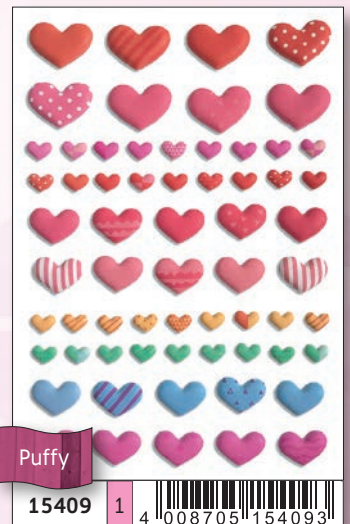

Seide
15408 1 4 008705 154086

Puffy
15409 1 4 008705 154093