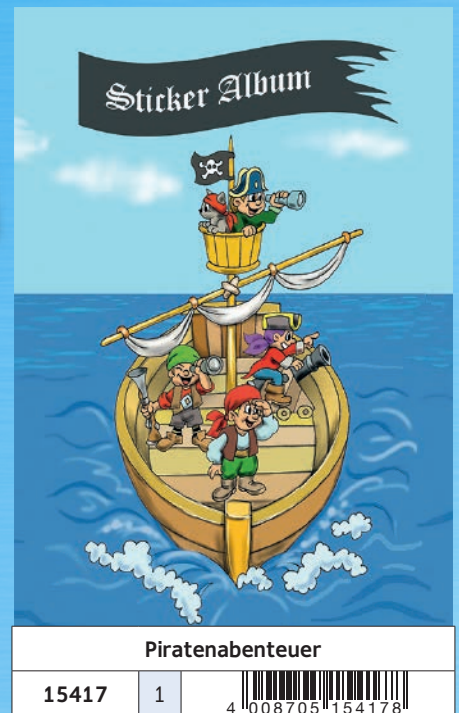

bunter Herbst

Bunter Herbst
Sticker

im Kartondisplay	
Sortiment	
5x 3075, 3344, 3346, 3366	
10x 15041, 3367, 3368, 3369	
Best.-Nr.	
3188	
VE	1

Sticker-Alben

HERMA-Sammelalben aus beschichtetem Spezialpapier, sind der ideale Schutz für Lieblingssticker. Sie können beliebig oft entnommen und wieder eingeklebt werden.

- DIN A5 hoch, 16 Seiten
- Einzeln eingeschweißt
- Eurolochung

DECOR

NEU

Aufkleber für den großen Stickerspaß
Farbenfroh, leuchtend, süß und praktisch sind die Sticker. Familie Biber, das niedliche Lama, die Wichtel- und Raupe Frieda mit Freunden, die Dino Lieblinge und der Koch- und Backspaß für die Kleinen sind bezaubernde Kindermotive zum fröhlichen Basteln, Verzieren und Spielen. Sammeln, tauschen und zeigen kann man sie ganz toll in HERMA Stickerheften, mit den Blättern aus Spezialpapier.