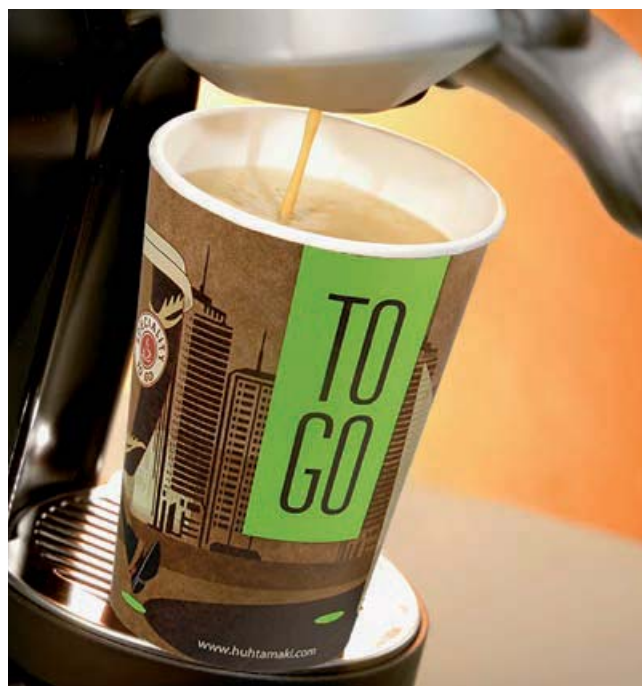

Trinkbecher, doppelwandig „To Go“

Trinkbecher, Pappe „Ripple Wall“

Füllmenge: 0,1 l
Ø 6,2 cm
Höhe: 6 cm
Serie: To Go
Eigenschaften: max. 90°C, nicht für alkoholische Getränke geeignet
Info: FSC

Art-Nr.: 86265 20 x 25

Trinkbecher, Pappe „Ripple Wall“

Füllmenge: 0,2 l
Ø 8 cm
Höhe: 9 cm
Serie: To Go
Eigenschaften: max. 90°C, nicht für alkoholische Getränke geeignet
Info: FSC

Art-Nr.: 86266 20 x 25

Trinkbecher, Pappe „Ripple Wall“

Füllmenge: 0,3 l
Ø 9 cm
Höhe: 11 cm
Serie: To Go
Eigenschaften: max. 90°C, nicht für alkoholische Getränke geeignet
Info: FSC

Art-Nr.: 86267 20 x 25

Trinkbecher, Pappe „Ripple Wall“

Füllmenge: 0,4 l
Ø 9 cm
Höhe: 13,7 cm
Serie: To Go
Eigenschaften: max. 90°C, nicht für alkoholische Getränke geeignet
Info: FSC

Art-Nr.: 86268 20 x 25

Trinkbecher, Pappe „Double Wall“

Füllmenge: 0,2 l
Ø 8 cm
Höhe: 9,1 cm
Serie: To Go
Eigenschaften: max. 90°C, nicht für alkoholische Getränke geeignet

Art-Nr.: 84866 25 x 25

Trinkbecher, Pappe „Double Wall“

Füllmenge: 0,3 l
Ø 9 cm
Höhe: 11,2 cm
Serie: To Go
Eigenschaften: max. 90°C, nicht für alkoholische Getränke geeignet

Art-Nr.: 84867 20 x 25

Trinkbecher, Pappe „Double Wall“

Füllmenge: 0,4 l
Ø 9 cm
Höhe: 13,5 cm
Serie: To Go
Eigenschaften: max. 90°C, nicht für alkoholische Getränke geeignet

Art-Nr.: 84868 20 x 20

Thermobecher, EPS

Thermobecher, EPS

Füllmenge: 0,2 l
Ø 8 cm
Höhe: 9,1 cm
Farbe: weiss
Dekor: Café
Eigenschaften: max. 100°C

Art-Nr.: 11999 20 x 50

Thermobecher, EPS

Füllmenge: 0,3 l
Ø 8,7 cm
Höhe: 11 cm
Farbe: weiss
Dekor: Café
Eigenschaften: max. 100°C

Art-Nr.: 12000 20 x 50

Dom-Deckel, PS

Höhe: 1,8 cm
Farbe: weiss
Form: rund

Ø 8 cm
Info: passend zu 11999, 12146, 18075

Art-Nr.: 12009 20 x 50

Ø 8,7 cm
Info: passend zu 12000, 18076

Art-Nr.: 12013 20 x 50