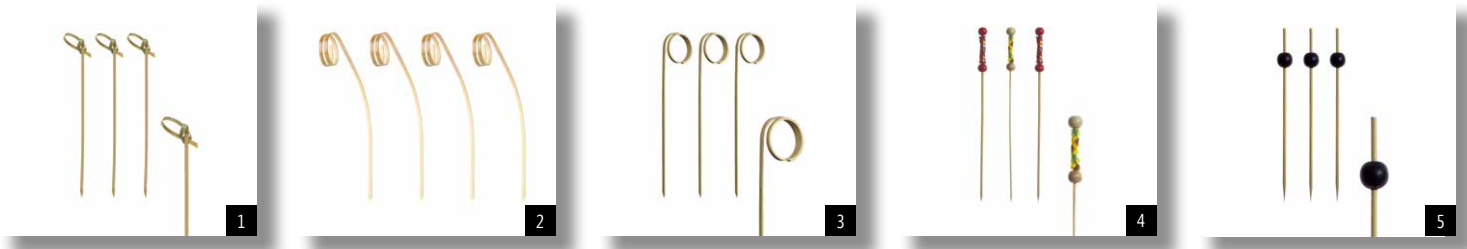

STREET FOOD ACCESSORIES

FINGERFOOD-SPIESSE UND ZUBEHÖR

Fingerfood-Spiesse aus Holz

#	∓	⊕	📦
1	16770	10 cm „Knoten“	6 x 250
2	87053	11 cm „Curved & Loop“	6 x 100
3	81007	11 cm „Twister“	6 x 100
4	81004	12 cm „Mexico“	6 x 250
5	11300	12,5 cm „Black Pearl“	6 x 250
6	16730	12 cm „Golf“	6 x 250
7	84874	15 cm „Heart“	6 x 250
8	82188	18 cm „Blackboard“	10 x 100
9	87200	8,5 cm	6 x 100
10	87201	9 cm	6 x 100
11	87202	16 cm	6 x 100