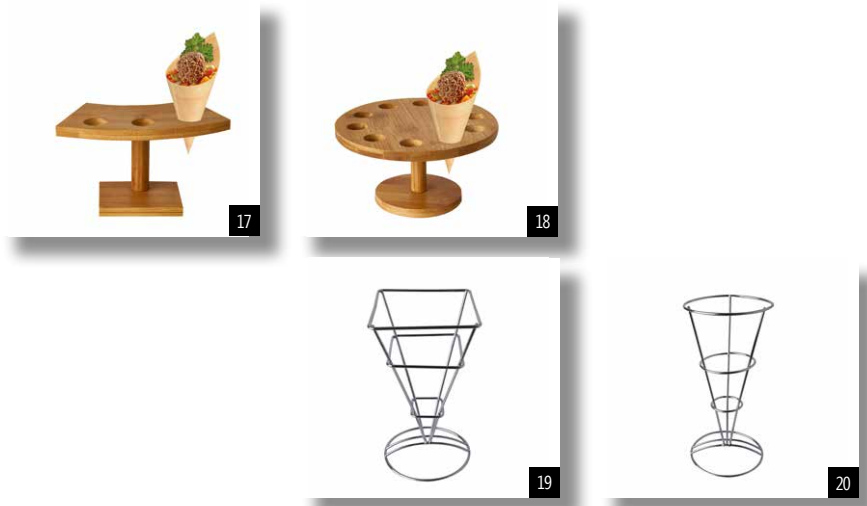

Halter für Spitztüten

#	∓	↔	↗	∅	⊕	📦
17	87484	9 cm	16 cm	7,6 cm	für 3 Spitztüten	6 x 1
18	87485	9 cm			für 10 Spitztüten	6 x 1
19	87483	17,5 cm	9,3 cm	9,3 cm		6 x 1
20	87482	19,5 cm	9,5 cm	9,5 cm		6 x 1