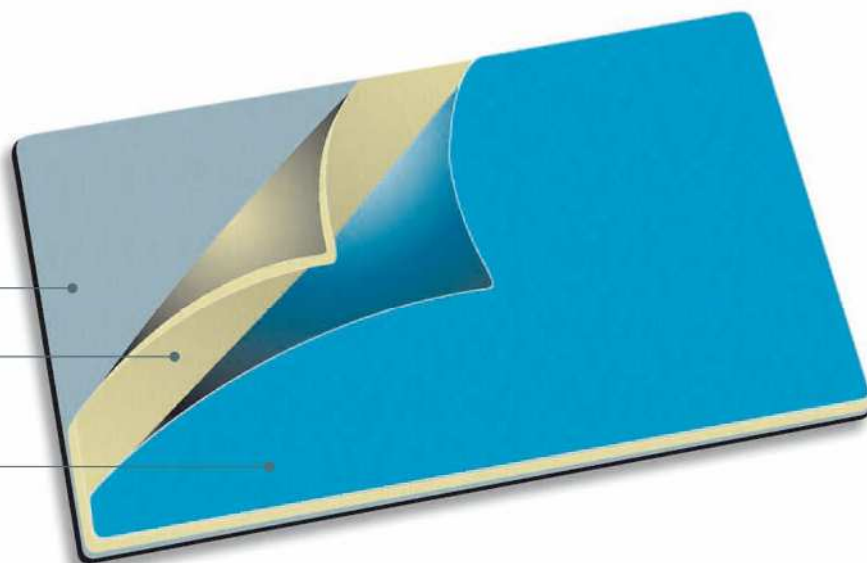

ELÉGANCE ET CONFORT D'ÉCRITURE

Un sous-main pour chaque type de bureau. Tel est l'objectif de la gamme de LÄUFER qui couvre tous les styles d'articles : classiques, modernes ou élégants. Vous en trouverez forcément un à votre goût. Nos sous-mains sont fonctionnels, confortables et dotés d'une ergonomie optimale. Läufer produit des sous-main depuis 1927 et met systématiquement à profit les enseignements tirés dans la pratique pour améliorer les séries existantes et développer de nouveaux produits. Notre vaste gamme englobe des sous-main en cuir et en pâte de cuir, en matériaux plastiques d'excellente qualité et en papier. Nous vous proposons des solutions optimales pour chaque utilisation. Les sous-main de la marque Läufer ont une structure à base de polymère, composée de trois couches : le dessous en feutrine ou en mousse synthétique de haute qualité assure une bonne adhérence, le cœur en matériau recyclé a une épaisseur spécialement étudiée pour assurer, en toute circonstance, un confort d'écriture optimal et, enfin, la fine couche supérieure détermine le style et la couleur du produit.

3-SCHICHTEN-AUFBAU

Schaumstoff / Vlies

Unterfolie

Deckfolie,
wird in vielen Farben angefertigt

LÄUFER AMBIENTE

i

Schreibkultur aus dem Hause Läufer. Die in Deutschland handgefertigten Schreibunterlagen aus der Läufer Ambiente Serie lassen jeden Schreibtisch in neuem Glanz erscheinen. Die kostbaren wie hochwertigen Läufer Schreibunterlagen bieten höchsten Schreibkomfort.