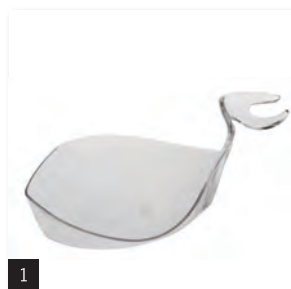

FINGERFOOD

TELLER UND ZUBEHÖR AUS PS | PLATES AND ACCESSORIES MADE OF PS

1