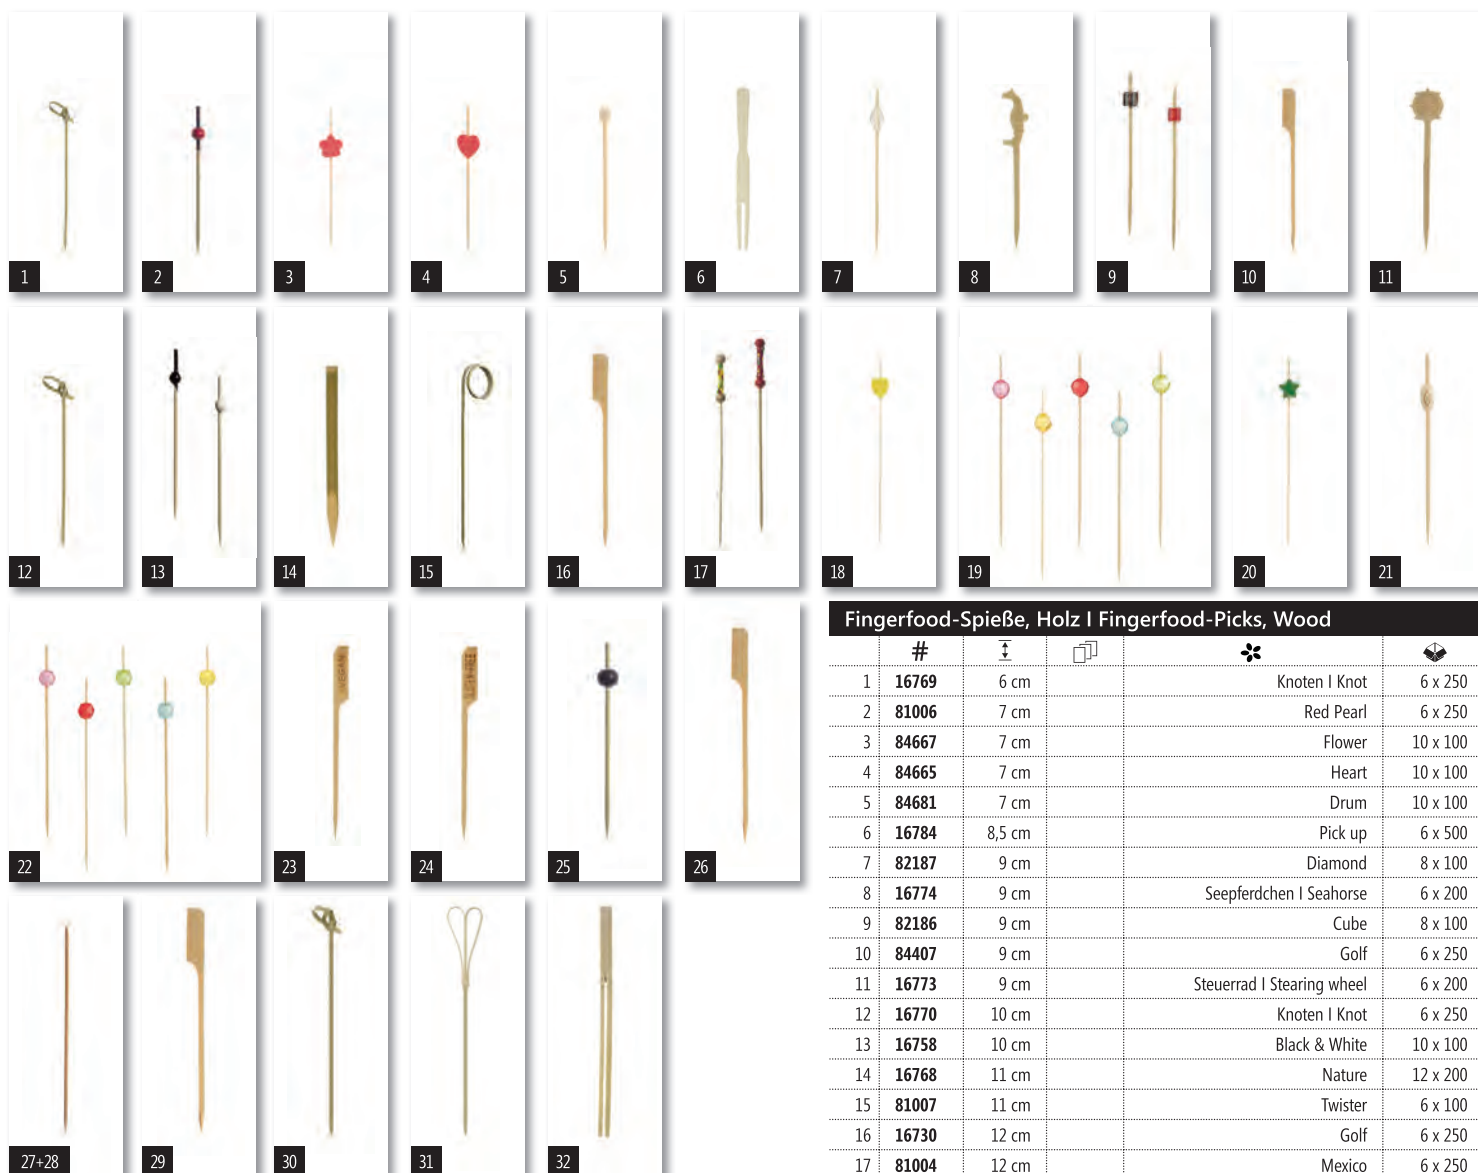

FINGERFOOD

SPIESSE AUS HOLZ | SKEWERS MADE OF WOOD

Fingerfood-Spieße, Holz | Fingerfood-Picks, Wood

	#	↓	☐	✿	🍷
1	16769	6 cm		Knoten I Knot	6 x 250
2	81006	7 cm		Red Pearl	6 x 250
3	84667	7 cm		Flower	10 x 100
4	84665	7 cm		Heart	10 x 100
5	84681	7 cm		Drum	10 x 100
6	16784	8,5 cm		Pick up	6 x 500
7	82187	9 cm		Diamond	8 x 100
8	16774	9 cm		Seepferdchen I Seahorse	6 x 200
9	82186	9 cm		Cube	8 x 100
10	84407	9 cm		Golf	6 x 250
11	16773	9 cm		Steuerrad I Steering wheel	6 x 200
12	16770	10 cm		Knoten I Knot	6 x 250
13	16758	10 cm		Black & White	10 x 100
14	16768	11 cm		Nature	12 x 200
15	81007	11 cm		Twister	6 x 100
16	16730	12 cm		Golf	6 x 250
17	81004	12 cm		Mexico	6 x 250
18	84666	12 cm		Heart	10 x 100
19	84672	12 cm		Pearl	10 x 100
20	84670	12 cm		Star	10 x 100
21	84682	12 cm		Mali	10 x 100
22	84674	12 cm		Square	10 x 100
23	85928	12 cm		VEGAN	6 x 250
24	85926	12 cm		GLUTEN-FREE	6 x 250
25	11300	12,5 cm		Black Pearl	6 x 250
26	84874	15 cm		Golf	6 x 250
27	84845*	15 cm			12 x 500
28	81097	15 cm	pure	gedrechselt I turned	12 x 500
29	16772	18 cm		Golf	6 x 250
30	81005	18 cm		Knoten I Knot	6 x 250
31	82188	18 cm		Heart	10 x 100
32	16771	18 cm		Pinch	6 x 250

* FSC® Zertifizierter Artikel | FSC® certified article