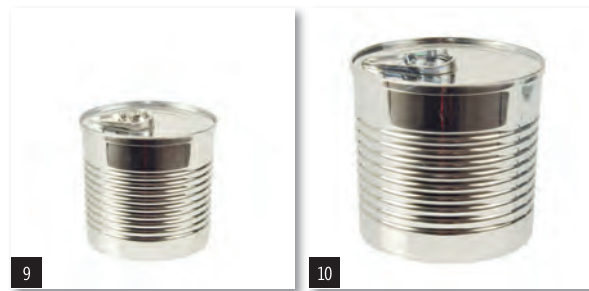

\* mit Deckel | with lid

Fingerfood-Spitzbecher-Set PS   Fingerfood-Cup-Set, PS						
#	↑	↔	↗	💧	📦	
8	86544*	6,6 cm	40,3 cm	6,6 cm	60 ml	6 x 1

\* inklusive Halterung | holder included

Fingerfood-Becher, PS   Fingerfood-Cups, PS						
#	↑	∅	💧	🌈	📦	
9	86231*	5,95 cm	6,07 cm	110 ml	silber	8 x 12
10	86232*	7 cm	7,4 cm	220 ml	silver	6 x 12