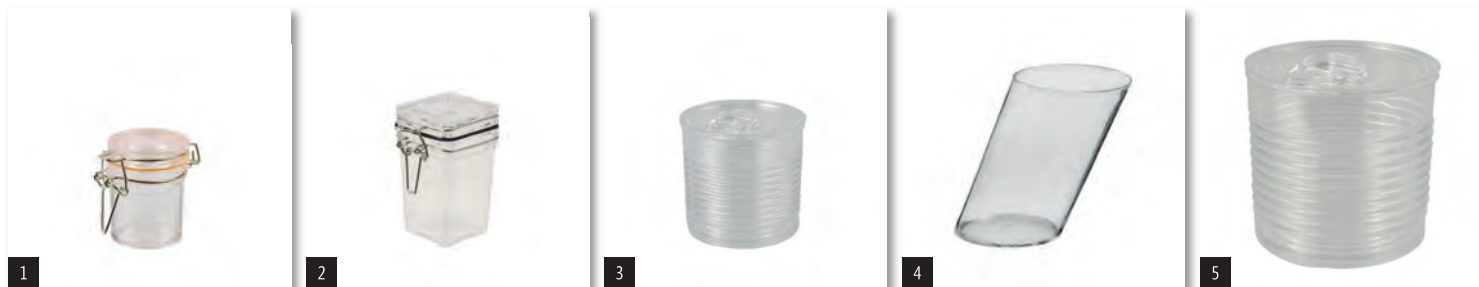

FINGERFOOD

BECHER UND TABLETS AUS PS | CUPS AND TRAYS MADE OF PS

Fingerfood-Becher, PS | Fingerfood-Cups, PS								
#	↑	↔	↗	∅	💧	✿	📦	
1	86234*	4,9 cm			4,8 cm	45 ml		8 x 12
2	86233*	6,9 cm	5 cm	5 cm		110 ml		6 x 10
3	86534*	5,95 cm			6,07 cm	110 ml	Tin can	8 x 12
4	86235	8 cm			5,9 cm	170 ml	Pisa	10 x 5
5	86535*	7 cm			7,4 cm	220 ml	Tin can	6 x 12
6	86237	6,4 cm			7,3 cm	140 ml	Double Wall	15 x 10
7	86236	7,6 cm			8,6 cm	220 ml	Double Wall	15 x 10

* mit Deckel | with lid